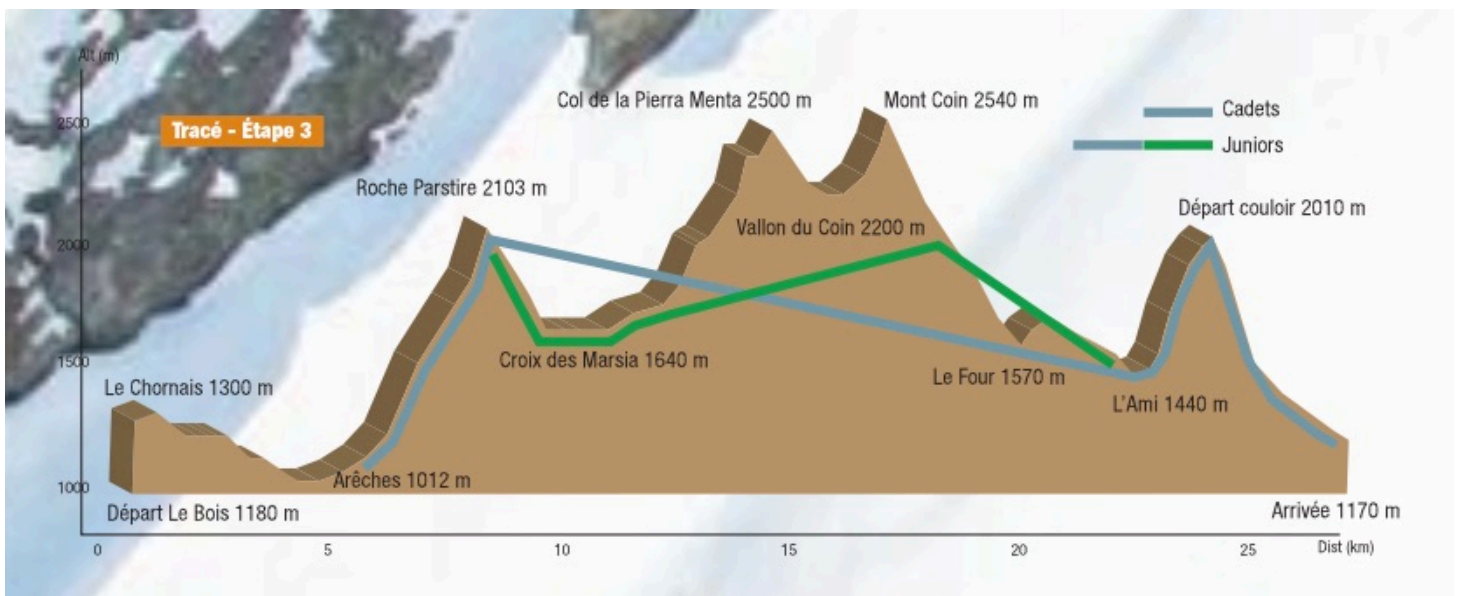

La PIERRA MENTA 2015 ré-intègre le circuit de la Coupe du monde