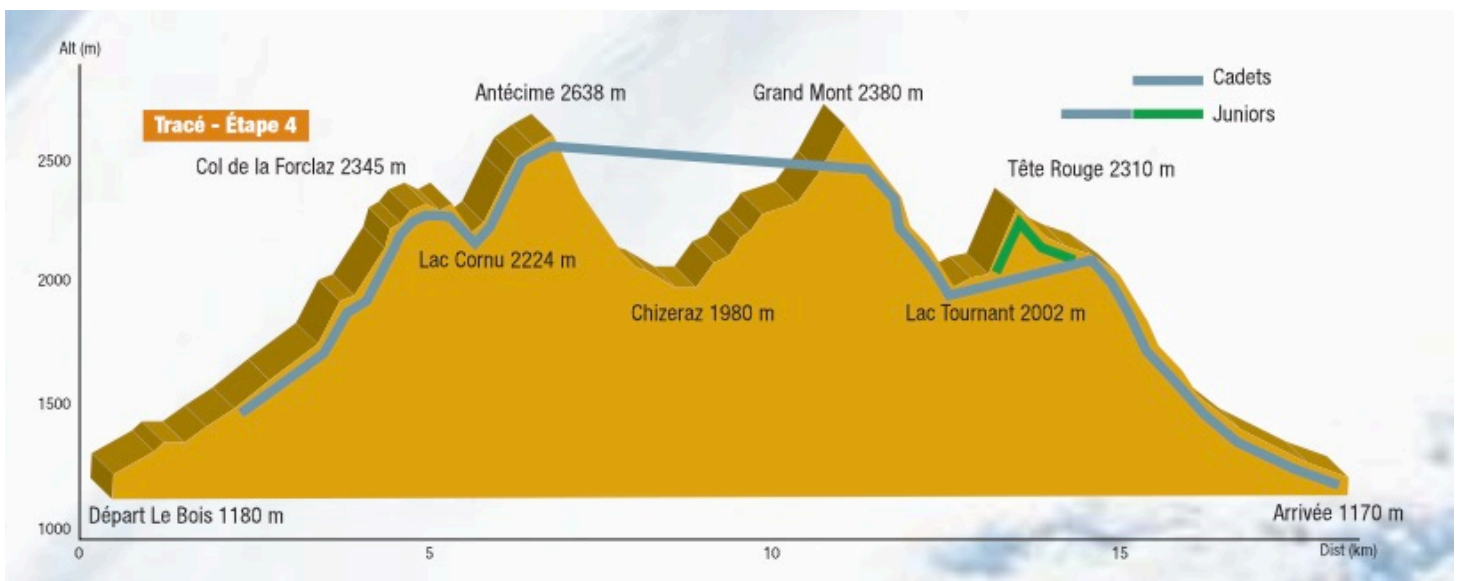

La PIERRA MENTA 2015 ré-intègre le circuit de la Coupe du monde