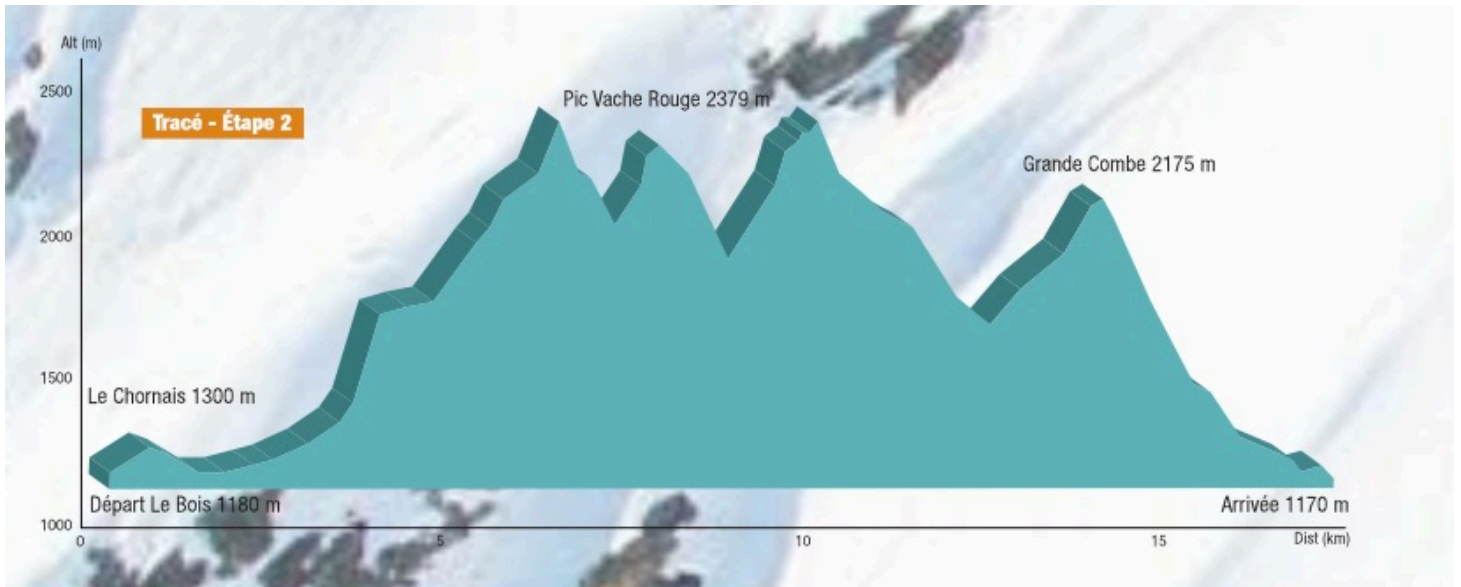

La PIERRA MENTA 2015 ré-intègre le circuit de la Coupe du monde