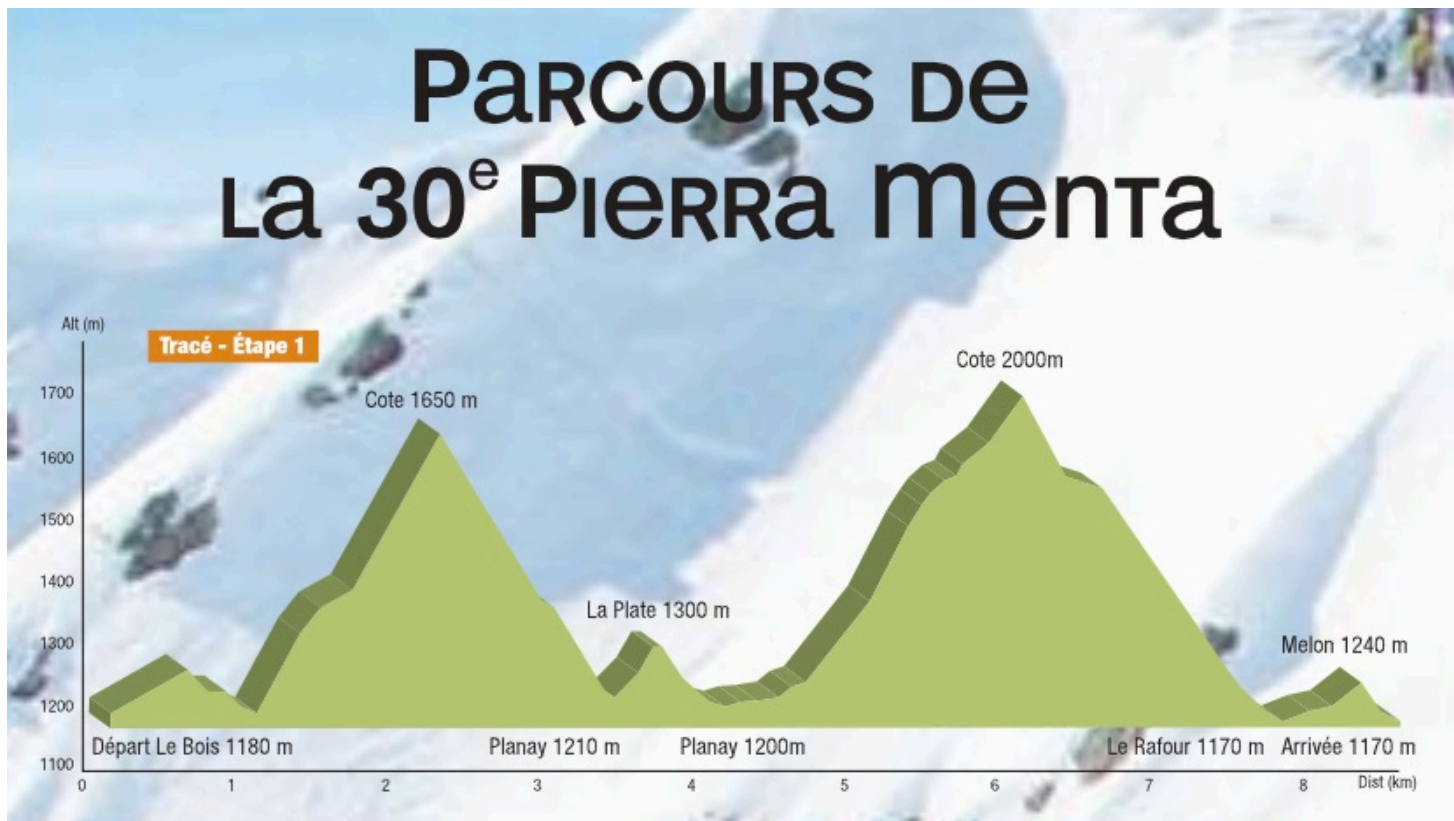

Au jour le jour, suivez le programme de cette édition 2015 :